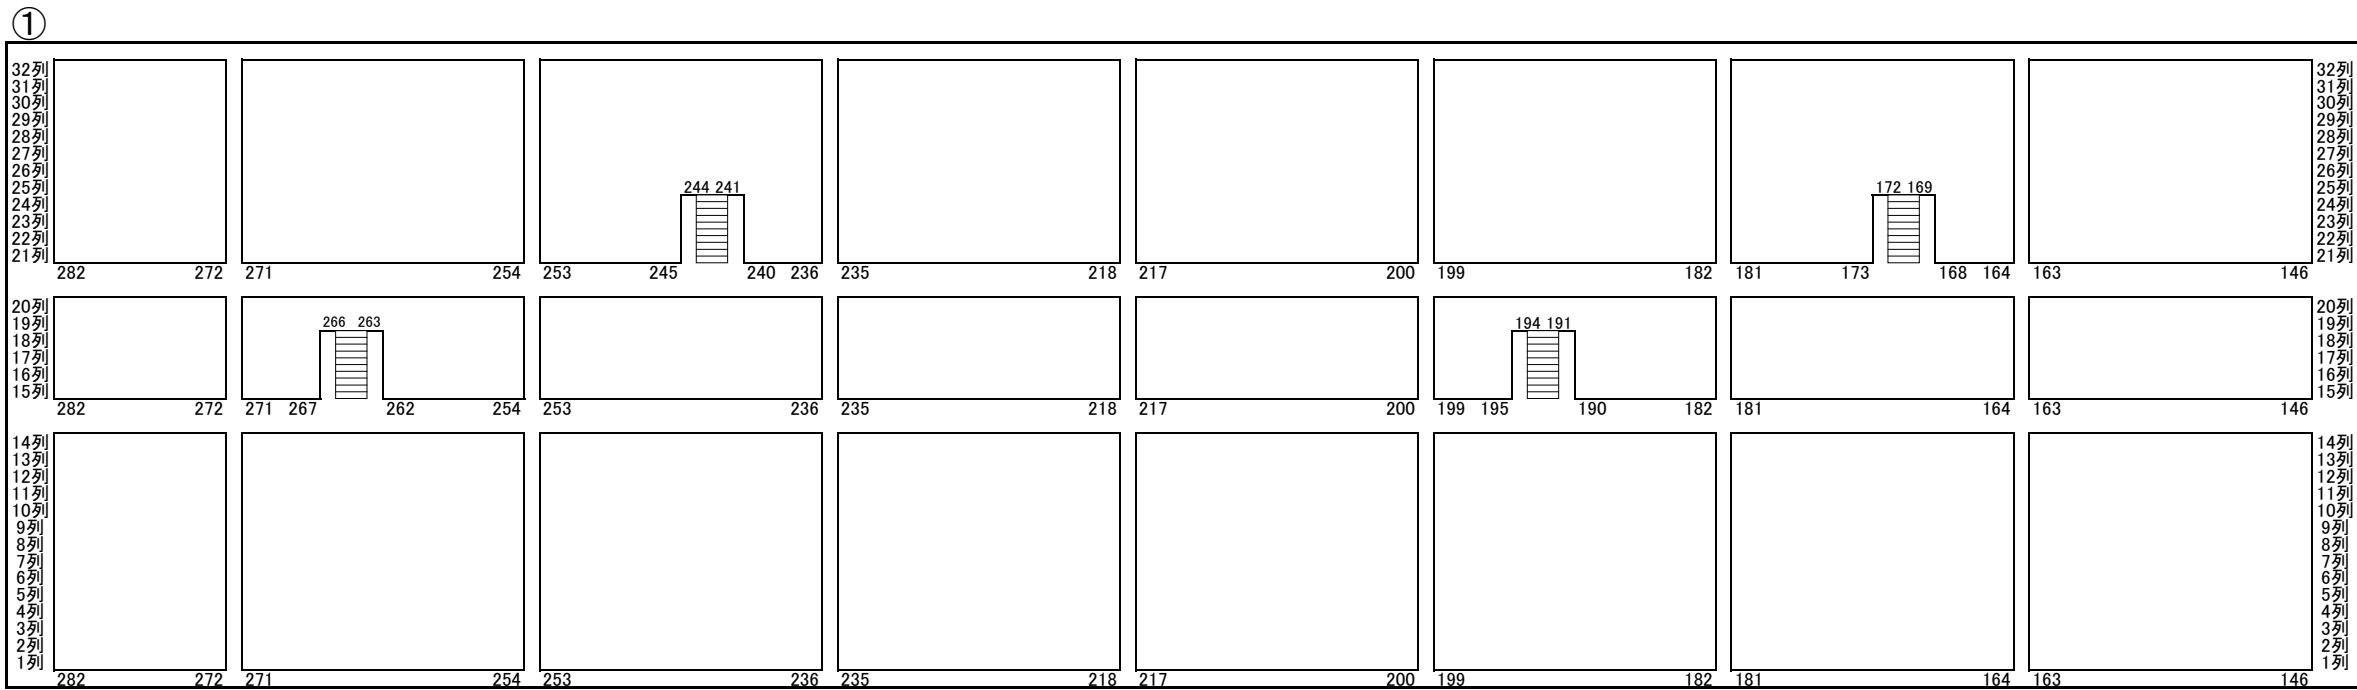

座席割当 (Qスタンド) Seat Allocation (Grand Stand Q)

チケット表記例
Ticket Example

Q - 30 - 008