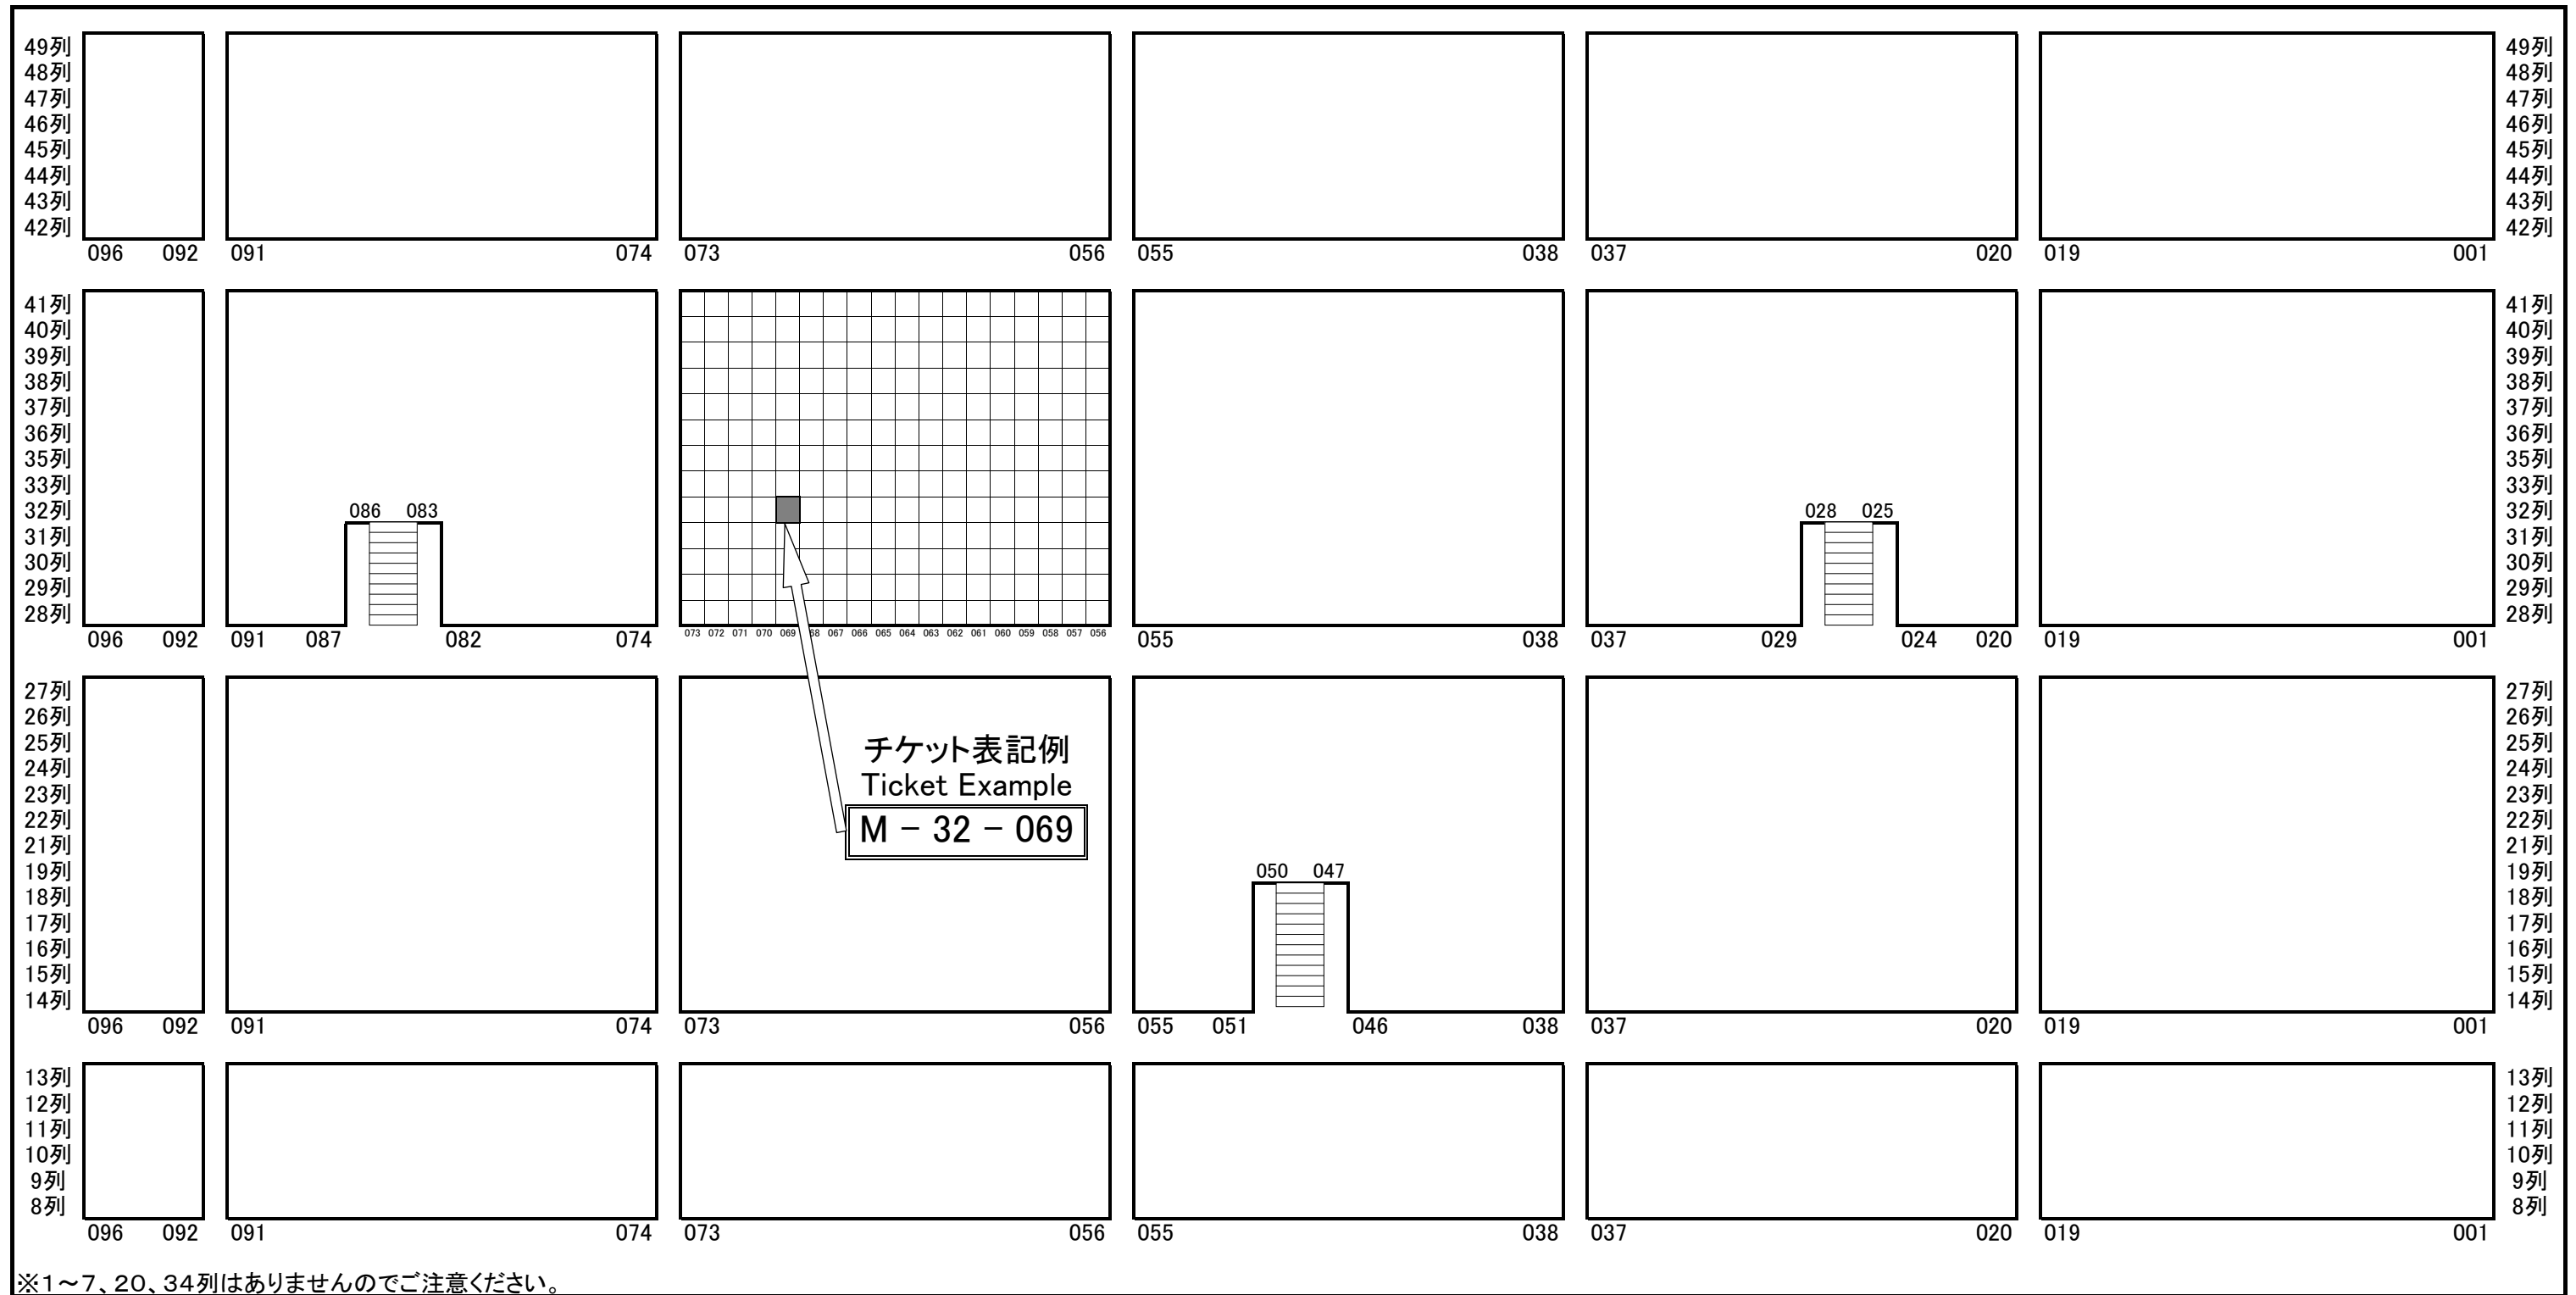

# 座席割当 (Mスタンド) Seat Allocation (Grand Stand M)

⇐ 第15コーナー (T15)

レーシングコース  
Racing Track Side

14コーナー (T14) ⇒