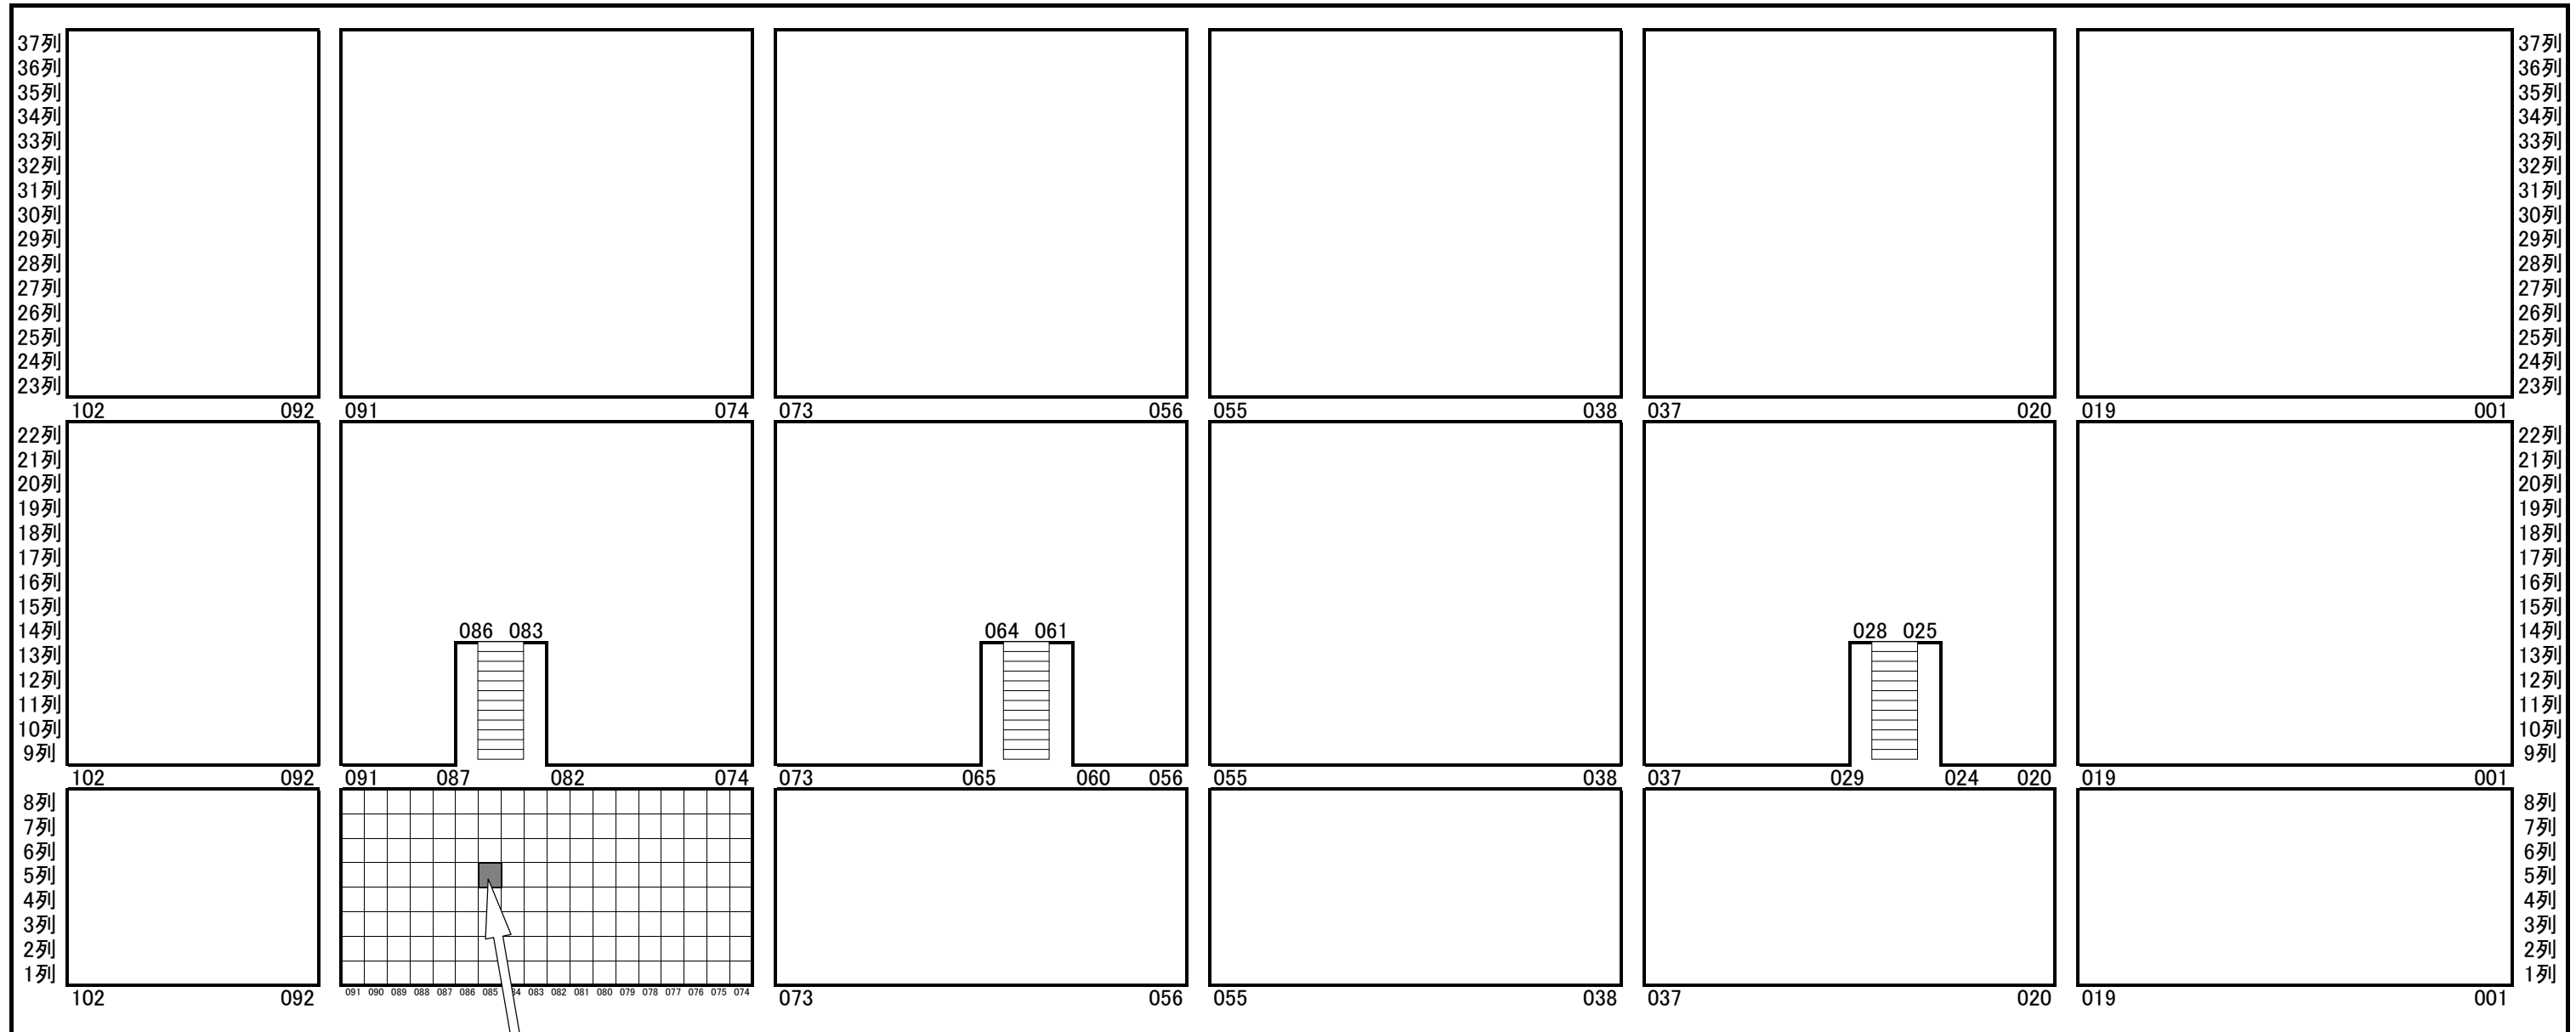

座席割当 (Lスタンド) Seat Allocation (Grand Stand L)

← ダンロップコーナー (T12)

チケット表記例
Ticket Example
L - 05 - 085

第13コーナー (T13) ⇒

レーシングコース
Racing Track Side